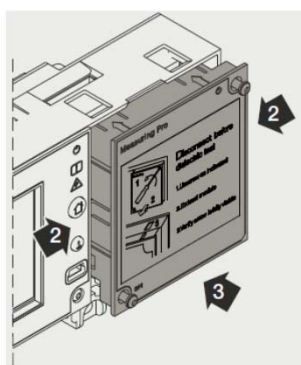

01.04.2014

Лист 1/1

Уважаемые Дамы и Господа!

Настоящим информируем Вас об унификации модулей измерения Ekip Measuring и Ekip Measuring Pro для выключателей серии Emax 2.

Новая версия блоков универсальна и может устанавливаться в любой типоразмер выключателей Emax 2 E1.2, E2.2, E4.2, E6.2. Блоки имеют внутреннее подключение к клеммной колодке стационарного выключателя и фиксированной части выкатного аппарата.

Таким образом для выключателей Emax 2 будут доступны следующие коды модулей измерения:

1SDA074184R1	Модуль измерения Ekip Measuring E1.2...E6.2
1SDA074185R1	Модуль измерения Ekip Measuring Pro E1.2E1.2...E6.2