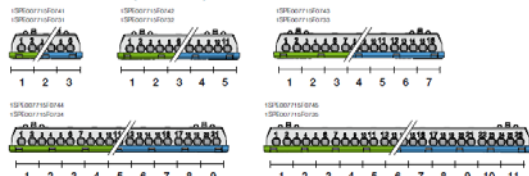

Клеммные блоки (винтовые)

За более подробной технической информацией обращайтесь к инженеру по продукту Гореликову Владимиру +7 (495) 777-222-0 (доб.2636) vladimir.gorelikov@ru.abb.com

ООО АББ, подразделение
Низковольтное оборудование
117997, Москва,
Обручева 30/1, стр.2
+ 7 (495) 777-222-0
+ 7 (495) 777-222-1
www.abb.ru/lowvoltage

Power and productivity
for a better world™