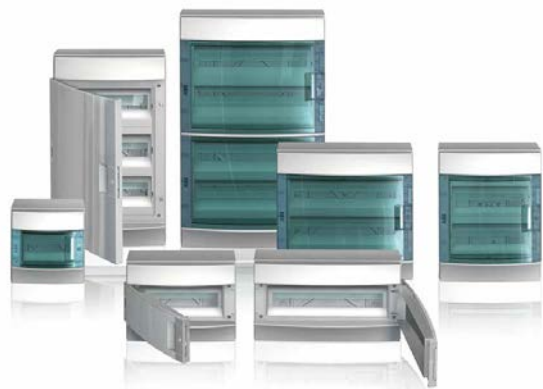

Новости продукции System pro E comfort® Новые шкафы серии Mistral IP65

11.12.2013
Лист 1/4

Уважаемые Дамы и Господа!

Информируем Вас о том, что компания АББ обновила линейку влагозащищенных боксов. Новая серия MISTRAL65 позволяет решить практически любой тип поставленных задач в области распределения и малой автоматизации в промышленных, коммерческих и жилых помещениях, а степень защиты IP65 только расширяет возможности использования. Шкафы производятся из термопластичных материалов не содержащих галогены и полностью пригодны для вторичной переработки.