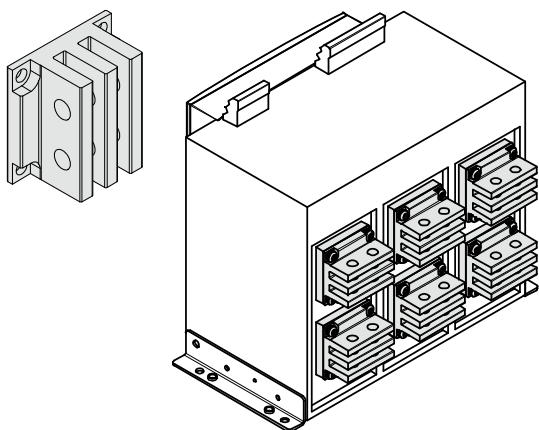

Новости продукции

Новые фиксированные части Emax E4.2 на 3200 А

01.04.2014

Лист 1/1

Уважаемые Дамы и Господа!

Настоящим информируем Вас об усовершенствовании фиксированных частей Emax E4.2 на номинальный ток 3200 А в 3-х и 4-х полюсном исполнении.

Новая конфигурация данных корзин будет поставляться с выводами идентичными выводам на фиксированной части Emax E4.2 4000 А.

Коды заказа данных фиксированных частей остаются без изменения

1SDA073913R1	Фиксированная часть выкатного исполнения E4.2 W FP I _u =3200 HR HR 3р
1SDA073914R1	Фиксированная часть выкатного исполнения E4.2 W FP I _u =3200 HR HR 4р

Основные преимущества:

- Универсальный ориентируемый вывод HR/VR;
- Вывод с тремя контактными пластинами - отсутствие необходимости в гибке шин;
- Удобство в подключении самых распространённых размеров шин;
- Повышение динамической стабильности системы сборных шин.

Техническая информация с габаритными чертежами новых версий фиксированных частей Emax E4.2 3200 А будет представлена в новой версии каталога на силовые автоматические выключатели Emax 2.

Новые версии фиксированных частей начнут поставляться с 01 апреля 2014 года.